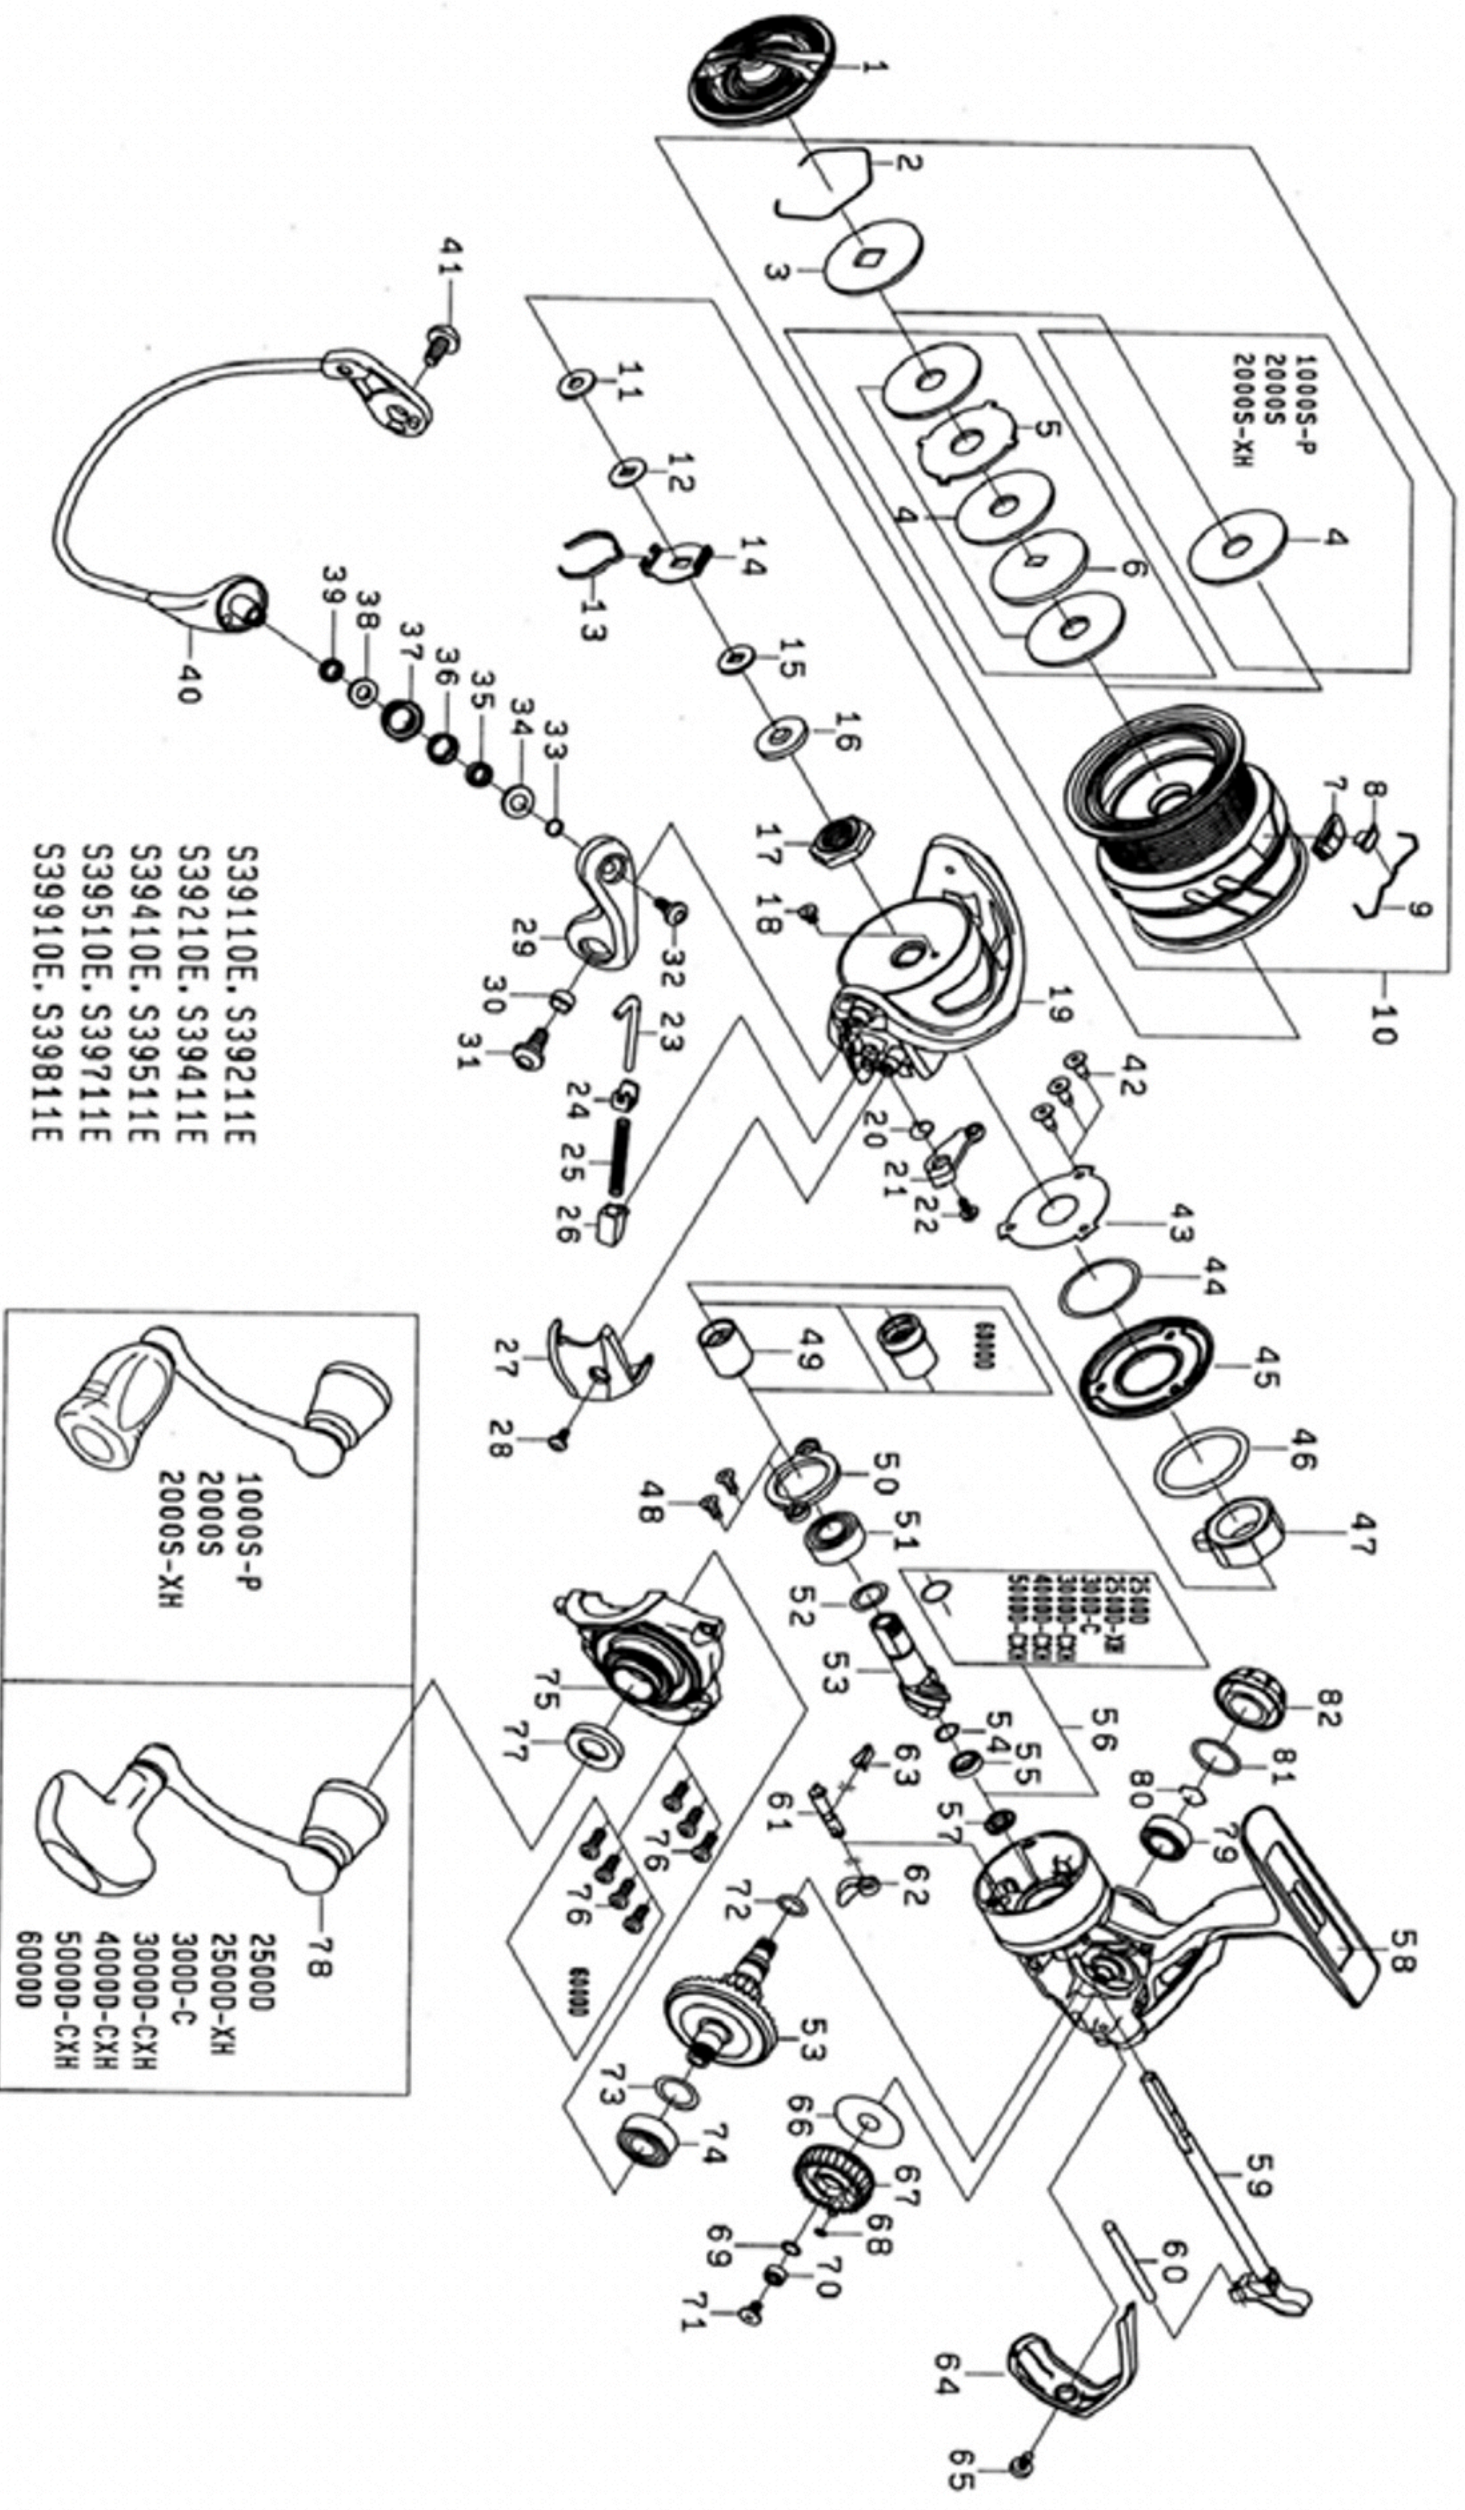

18 CALDIA LT 5000D-CXH

Feel Alive.

Please quote by part number, not key number when ordering.
spares@daiwaaustralia.com.au PH: (02) 8644 8644

REEL NAME	MGFT CODE	KEY NO	PARTS CODE	DESCRIPTION
18 CALDIA LT 5000D-CXH	S39811E	1	6J698701	DRAG KNOB
18 CALDIA LT 5000D-CXH	S39811E	2	6J547101	DRAG RING
18 CALDIA LT 5000D-CXH	S39811E	3	6J547001	DRAG DISC WASHER
18 CALDIA LT 5000D-CXH	S39811E	4	6J678801	ATD DRAG WASHER (1 pack - 3pcs)
18 CALDIA LT 5000D-CXH	S39811E	5	6J546902	DRAG LIP WASHER
18 CALDIA LT 5000D-CXH	S39811E	6	6J547001	DRAG DISC WASHER
18 CALDIA LT 5000D-CXH	S39811E	7	6J568601	LINE STOPPER PLATE
18 CALDIA LT 5000D-CXH	S39811E	8	6J558001	LINE STOPPER
18 CALDIA LT 5000D-CXH	S39811E	9	6J314801	LINE STOPPER SPRING
18 CALDIA LT 5000D-CXH	S39811E	10	6J700801	SPOOL ASSY (2~10)
18 CALDIA LT 5000D-CXH	S39811E	11	6E398000	SPOOL WASHER (A)
18 CALDIA LT 5000D-CXH	S39811E	12	6E467101	SPOOL WASHER (B)
18 CALDIA LT 5000D-CXH	S39811E	13	6J525101	CLICK LEAF SPRING
18 CALDIA LT 5000D-CXH	S39811E	14	6J546201	CLICK HOLDER
18 CALDIA LT 5000D-CXH	S39811E	15	6J703101	CLICK HOLDER WASHER
18 CALDIA LT 5000D-CXH	S39811E	16	6H986901	ROTOR NUT PACKING
18 CALDIA LT 5000D-CXH	S39811E	17	6H961101	ROTOR NUT
18 CALDIA LT 5000D-CXH	S39811E	18	6H022701	ROTOR NUT SCREW
18 CALDIA LT 5000D-CXH	S39811E	19	6H986325	ROTOR
18 CALDIA LT 5000D-CXH	S39811E	20	6H413601	KICK LEVER SPRING
18 CALDIA LT 5000D-CXH	S39811E	21	6J072301	KICK LEVER ASSY
18 CALDIA LT 5000D-CXH	S39811E	22	6H417701	KICK LEVER SCREW
18 CALDIA LT 5000D-CXH	S39811E	23	6H572001	ARM LEVER SHAFT
18 CALDIA LT 5000D-CXH	S39811E	24	6H576101	ARM LEVER SHAFT PLATE
18 CALDIA LT 5000D-CXH	S39811E	25	6J089301	ARM LEVER SHAFT SPRING
18 CALDIA LT 5000D-CXH	S39811E	26	6J089401	ARM LEVER SHAFT HOLDER
18 CALDIA LT 5000D-CXH	S39811E	27	6H986401	ARM LEVER SP COVER
18 CALDIA LT 5000D-CXH	S39811E	28	6H431301	ARM LEVER SP COVER SCREW
18 CALDIA LT 5000D-CXH	S39811E	29	6H960102	ARM LEVER
18 CALDIA LT 5000D-CXH	S39811E	30	6H962401	ARM LEVER COLLAR
18 CALDIA LT 5000D-CXH	S39811E	31	6H431201	ARM LEVER SCREW
18 CALDIA LT 5000D-CXH	S39811E	32	6H697701	ROLLER SCREW
18 CALDIA LT 5000D-CXH	S39811E	33	6H961001	ROLLER COLLAR (A)
18 CALDIA LT 5000D-CXH	S39811E	34	6H038301	ROLLER BEARING PACKING
18 CALDIA LT 5000D-CXH	S39811E	35	6G686903	ROLLER BALL BEARING
18 CALDIA LT 5000D-CXH	S39811E	36	6H960901	ROLLER BEARING COLLAR
18 CALDIA LT 5000D-CXH	S39811E	37	6G686703	LINE ROLLER
18 CALDIA LT 5000D-CXH	S39811E	38	6H960801	ROLLER COLLAR (B)
18 CALDIA LT 5000D-CXH	S39811E	39	6H960701	ROLLER COLLAR (C)
18 CALDIA LT 5000D-CXH	S39811E	40	6H986501	BAIL ASSY
18 CALDIA LT 5000D-CXH	S39811E	41	6H431201	BAIL HOLDER SCREW
18 CALDIA LT 5000D-CXH	S39811E	42	6J429301	MAGSEALED PLATE SCREW
18 CALDIA LT 5000D-CXH	S39811E	43	6J675201	MAGSEALED PLATE
18 CALDIA LT 5000D-CXH	S39811E	44	6J354801	MAGSEALED PLATE ORING
18 CALDIA LT 5000D-CXH	S39811E	45	6J406701	MAGSEALED CAP
18 CALDIA LT 5000D-CXH	S39811E	46	6J639900	ONEWAY CLUTCH WASHER
18 CALDIA LT 5000D-CXH	S39811E	47	6J388401	ONEWAY CLUTCH
18 CALDIA LT 5000D-CXH	S39811E	48	6G997301	PINION BEARING PLATE SCREW
18 CALDIA LT 5000D-CXH	S39811E	49	6J001403	CLUTCH RING
18 CALDIA LT 5000D-CXH	S39811E	50	6H411501	PINION BEARING PLATE
18 CALDIA LT 5000D-CXH	S39811E	51	6G535104	PINION BALL BEARING (A)
18 CALDIA LT 5000D-CXH	S39811E	52	63758500	PINION BEARING WASHER
18 CALDIA LT 5000D-CXH	S39811E	53	62023907	PINION + DRIVE GEAR SET
18 CALDIA LT 5000D-CXH	S39811E	54	6J683001	PINION BEARING SPRING WASHER
18 CALDIA LT 5000D-CXH	S39811E	55	6G466202	PINION BALL BEARING (B)
18 CALDIA LT 5000D-CXH	S39811E	56	6G466103	PINION COLLAR WASHER
18 CALDIA LT 5000D-CXH	S39811E	57	6J387701	PINION COLLAR
18 CALDIA LT 5000D-CXH	S39811E	58	6J698201	BODY ASSY
18 CALDIA LT 5000D-CXH	S39811E	59	6J566903	MAIN SHAFT
18 CALDIA LT 5000D-CXH	S39811E	60	6J084804	OSCILLATING POST
18 CALDIA LT 5000D-CXH	S39811E	61	6H595501	STOPPER CAM
18 CALDIA LT 5000D-CXH	S39811E	62	6H595401	STOPPER LEVER
18 CALDIA LT 5000D-CXH	S39811E	63	6H697801	STOPPER CAM LEAF SPRING
18 CALDIA LT 5000D-CXH	S39811E	64	6J406801	REAR CAP
18 CALDIA LT 5000D-CXH	S39811E	65	6J389001	REAR CAP SCREW
18 CALDIA LT 5000D-CXH	S39811E	66	6J644701	OSCILLATING GEAR WASHER
18 CALDIA LT 5000D-CXH	S39811E	67	6J566701	OSCILLATING GEAR
18 CALDIA LT 5000D-CXH	S39811E	68	6G466001	OSCILLATING GEAR ORING
18 CALDIA LT 5000D-CXH	S39811E	69	6H129200	OSCILLATING GEAR BALL BEARING WASHER
18 CALDIA LT 5000D-CXH	S39811E	70	6G469005	OSCILLATING GEAR BALL BEARING
18 CALDIA LT 5000D-CXH	S39811E	71	6G997001	OSCILLATING GEAR BALL BEARING SCREW
18 CALDIA LT 5000D-CXH	S39811E	72	6G670501	DRIVE GEAR ORING
18 CALDIA LT 5000D-CXH	S39811E	73	63758500	DRIVE WASHER
18 CALDIA LT 5000D-CXH	S39811E	74	6G467302	DRIVE GEAR BALL BEARING (A)
18 CALDIA LT 5000D-CXH	S39811E	75	6J647101	BODY COVER ASSY
18 CALDIA LT 5000D-CXH	S39811E	76	6J389801	BODY COVER SCREW
18 CALDIA LT 5000D-CXH	S39811E	77	6J130201	HANDLE CAP PACKING
18 CALDIA LT 5000D-CXH	S39811E	78	6J698401	HANDLE ASSY
18 CALDIA LT 5000D-CXH	S39811E	79	6G522706	DRIVE GEAR BALL BEARING (B)
18 CALDIA LT 5000D-CXH	S39811E	80	6G472401	DRIVE BEARING RING
18 CALDIA LT 5000D-CXH	S39811E	81	6G162401	HANDLE CAP ORING
18 CALDIA LT 5000D-CXH	S39811E	82	6J389701	HANDLE CAP